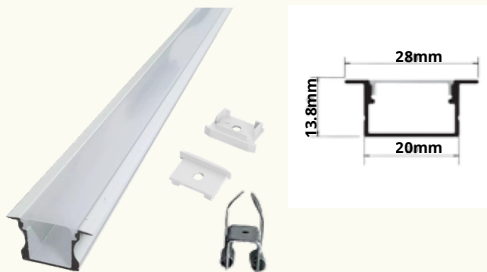

**1194894-2686
1195977-7689
1194888-5251
1194729-5416**

PERFIL DE LED EMBUTIR/SOBREPOR BRANCO 3MTS

CÓDIGO:WM-33

PERFIL LED EMBUTIR **3 MTS**
TAMANHO:28MMX13.5MM
INCLUSO 4PÇS ABRAÇADEIRAS
COM MOLA E 4PÇS
ACABAMENTO PARA PONTEIRA