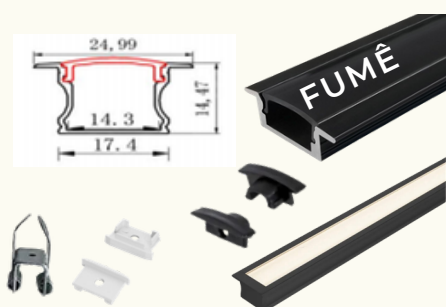

PERFIL DE LED EMBUTIR/SOBREPOR PRETO 2MTS/3MTS

CÓDIGO:XT-450

PERFIL LED EMBUTIR
PRETO **2MTS**
TAMANHO:25MMX14MM
INCLUSO 2PÇS
ABRAÇADEIRAS COM MOLA
E 2PÇS ACABAMENTO PARA
PONTEIRA
ACRÍLICO BRANCO/FUMÊ

R$24,00+ST

CÓDIGO:XT-451