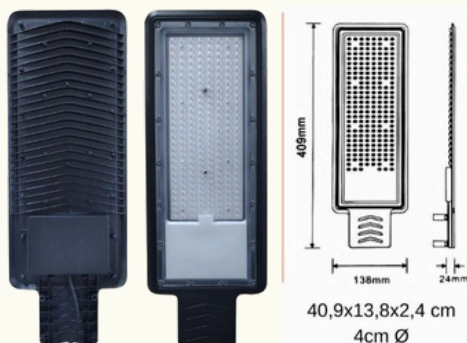

**1194894-2686
1195977-7689
1194888-5251
1194729-5416**

LÚMINARIA PÚBLICA

**LÚMINARIA PÚBLICA
SMD RETANGULAR SLIM
IP66 110LM/W 50W
BIVOLT PRETO 6500K**

SOB CONSULTA

**LÚMINARIA PÚBLICA
SMD RETANGULAR SLIM
IP66 110LM/W 100W
BIVOLT PRETO 6500K**