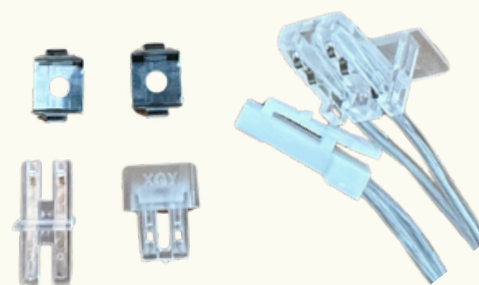

R\$19,80+ST

LANÇAMENTO

**MINI SPOT REGULÁVEL
GABINETE 2W 12V
PRETO OU BRANCO**

R\$22,80+ST

LANÇAMENTO

**CABO DE ALIMENTAÇÃO
PARA PERFIL LED
KIT: CABO, 2 PRESILHAS
E IT**

R\$8,60+ST

LANÇAMENTO