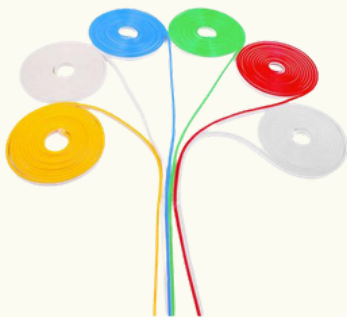

**CÉLIA
EDINANDO
COMERCIAL
NAVARRO**

**1194894-2686
1195977-7689
1194888-5251
1194729-5416**

BIOLEDBRASIL

FITA NEON FLEX

**FITA LED NEON IP67
50MTS 12V BQ/BF E
CORES**

R\$590,00+ST

**FITA LED NEON IP67
5MTS 12V BQ/BF E
CORES**