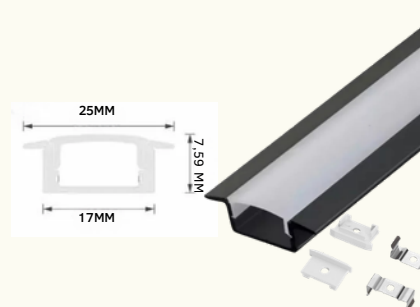

PERFIL LED EMBUTIR
PRETO E ALUMINIO
3MTS/2MTS
TAMANHO:25MMX7MM
INCLUSO 4PÇS
ABRAÇADEIRAS E 4PÇS
ACABAMENTO PARA
PONTEIRA

2MTS R$19,90+ST
3MTS R$28,50+ST