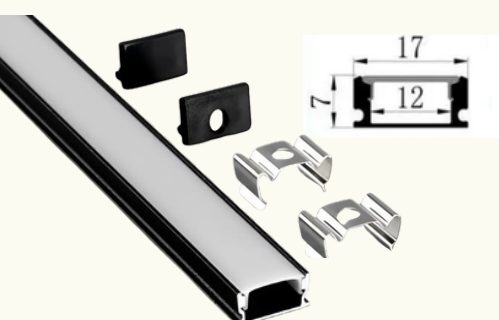

PERFIL LED SOBREPOR
PRETO **3MTS/2MTS**
TAMANHO:17.3MMX7MM
INCLUSO 4PÇS
ABRAÇADEIRAS E 4PÇS
ACABAMENTO PARA
PONTEIRA

2MTS R$19,90+ST
3MTS R$28,50+ST

DESPACHAMOS PARA TODO BRASIL

COMERCIAL03@BIOLEDBRASIL.COM.BR
COMERCIAL01@BIOLEDBRASIL.COM.BR
JORGENAVARRO@BIOLEDBRASIL.COM.BR
EDINANDO@BIOLEDBRASIL.COM.BR

**CÉLIA
EDINANDO
COMERCIAL
NAVARRO**

**1194894-2686
1195977-7689
1194888-5251
1194729-5416**