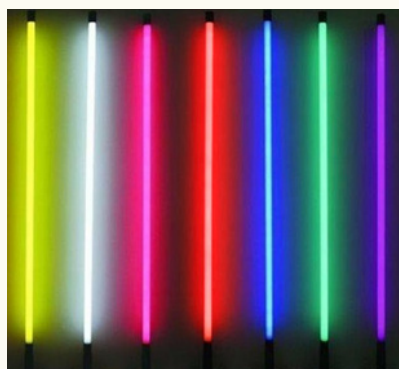

LÂMPADA T8 18W IP20
1440LM
CORES:ROXO,
AMARELO,VERMELHO,A
ZUL, ROSA E VERDE

SOMENTE CAIXAS COM
30 UNIDADES

SOB CONSULTA

DESPACHAMOS PARA TODO BRASIL

COMERCIAL03@BIOLEDBRASIL.COM.BR
COMERCIAL01@BIOLEDBRASIL.COM.BR
JORGENAVARRO@BIOLEDBRASIL.COM.BR
EDINANDO@BIOLEDBRASIL.COM.BR

**CÉLIA
EDINANDO
COMERCIAL
NAVARRO**

**1194894-2686
1195977-7689
1194888-5251
1194729-5416**