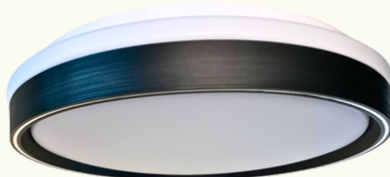

LÚMINARIA LED PLAFON
TRITON 24W 30X30CM
BIVOLT 3000K E 4000K

R\$105,00+ST

LÚMINARIA LED
PLAFON HÉLIOS 36W
40X40CM BIVOLT
3000K

R\$231,00+ST

PROMOÇÃO

LÚMINARIA LED
PLAFON HÉLIOS 24W
30X30CM BIVOLT
3000K

R\$170,00+ST

PROMOÇÃO

LÚMINARIA LED
PLAFON ARES 36W
Ø40CM BIVOLT 4000K

R\$115,00+ST

DESPACHAMOS PARA TODO BRASIL

COMERCIAL03@BIOLEDBRASIL.COM.BR
COMERCIAL01@BIOLEDBRASIL.COM.BR
JORGENAVARRO@BIOLEDBRASIL.COM.BR
EDINANDO@BIOLEDBRASIL.COM.BR