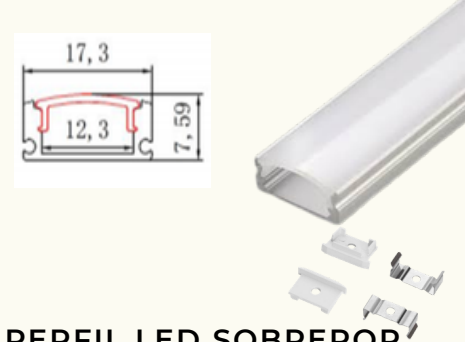

R\$47,00+ST

CÓDIGO:XT-163

PERFIL LED EMBUTIR
3MTS/2MTS
TAMANHO:24.5MMX7MM
INCLUSO 4PÇS ABRAÇADEIRAS
E 4PÇS ACABAMENTO PARA
PONTEIRA

2MTS R\$19,90+ST
3MTS R\$29,00+ST

CÓDIGO:XT-164

PERFIL LED SOBREPOR
3MTS
TAMANHO:17.3MMX7MM
INCLUSO 4PÇS ABRAÇADEIRAS
E 4PÇS ACABAMENTO PARA
PONTEIRA