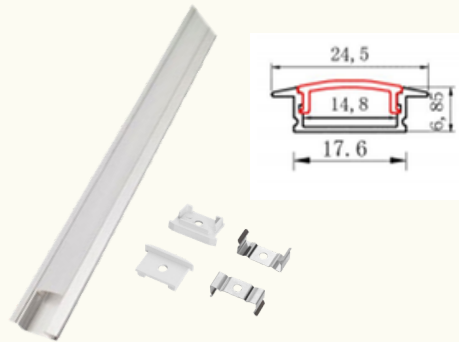

PERFIL LED EMBUTIR
3MTS/2MTS
TAMANHO:24.5MMX7MM
INCLUSO 4PÇS ABRAÇADEIRAS
E 4PÇS ACABAMENTO PARA
PONTEIRA

2MTS R$19,90+ST
3MTS R$29,00+ST

CÓDIGO:XT-164