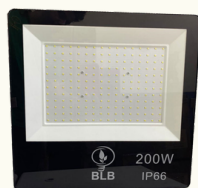

REFLETOR LED SLIM
200W BIVOLT
PRETO/VERDE E RGB
6000K

SOB CONSULTA