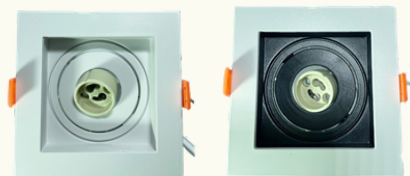

SPOT EMBUTIR

**CONECTOR SPOT
CLICK MR11/MR16**

R$2,10

**SPOT EMBUTIR CLICK
DICROICA RECUADO MR16
DIMENSÕES(MM):102X102X42
NICO(MM):95X95**

R$8,90+ST

**SPOT EMBUTIR MINI DICROICA
RECUADO MR11
DIMENSÕES(MM):102X102X42
NICO(MM):95X95**

R$7,90+ST

**CONECTOR SPOT
CLICK- PAR20**

R$2,30

**SPOT EMBUTIR CLICK
RECUADO PAR20
DIMENSÕES(MM):130X130X44
NICO(MM)120X120**

R$11,60+ST

PROMOÇÃO

**SPOT SMD REDONDO
DIMENSÕES(MM):91XH47
NICO(MM):75 3000K**

**QUADRADO
DIMENSÕES(MM)91X91XH47.5
NICO(MM):75X75
5W EMBUTIR IP20
400LM 6000K/3000K**

R$4,90+ST

**SPOT COB REDONDO 3W
EMBUTIR MR11 IP20
DIMENSÕES(MM):55XH40
240LM 3000K**

R$2,50+ST

DESPACHAMOS PARA TODO BRASIL

COMERCIAL03@BIOLEDBRASIL.COM.BR
COMERCIAL01@BIOLEDBRASIL.COM.BR
JORGENAVARRO@BIOLEDBRASIL.COM.BR
EDINANDO@BIOLEDBRASIL.COM.BR

**CÉLIA
EDINANDO
COMERCIAL
NAVARRO**

**1194894-2686
1195977-7689
1194888-5251
1194729-5416**