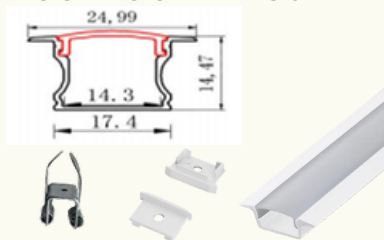

R\$28,50+ST

CÓDIGO:XT-449

PERFIL LED SOBREPOR
BRANCO **3MTS**
TAMANHO:17.6MMX14MM
INCLUSO 4PÇS ABRAÇADEIRAS
E 4PÇS ACABAMENTO PARA
PONTEIRA

R\$29,90+ST

CÓDIGO:XT-450

PERFIL LED EMBUTIR
BRANCO **3MTS**
TAMANHO:25MMX14MM
INCLUSO 4PÇS
ABRAÇADEIRAS COM MOLA
E 4PÇS ACABAMENTO
PARA PONTEIRA