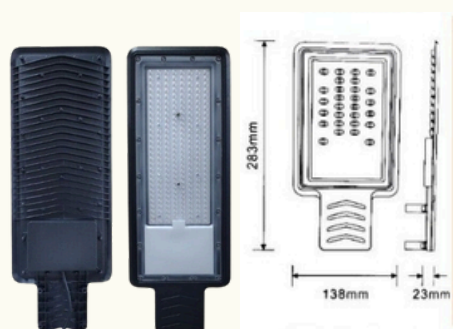

**LÚMINARIA PÚBLICA
SMD RETANGULAR SLIM
IP66 110LM/W 50W
BIVOLT PRETO 6500K**

SOB CONSULTA