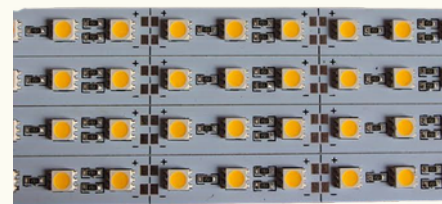

BARRA DE LED 1 MT IP20
14,4W 3000K 12V

R$7,90+ST

DESPACHAMOS PARA TODO BRASIL

COMERCIAL03@BIOLEDBRASIL.COM.BR
COMERCIAL01@BIOLEDBRASIL.COM.BR
JORGENAVARRO@BIOLEDBRASIL.COM.BR
EDINANDO@BIOLEDBRASIL.COM.BR

**CÉLIA
EDINANDO
COMERCIAL
NAVARRO**

**1194894-2686
1195977-7689
1194888-5251
1194729-5416**