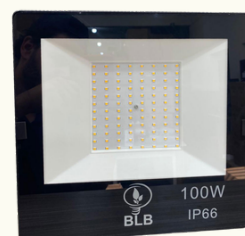

REFLETOR LED SLIM
100W BIVOLT PRETO
3000K/6000K

SOB CONSULTA