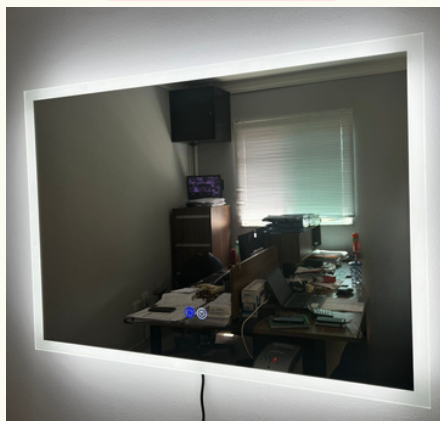

**1194894-2686
1195977-7689
1194888-5251
1194729-5416**

BIOLEDBRASIL

ESPELHOS LED SEM MOLDURA

PROMOÇÃO

MODELO SEM MOLDURA 01
48W 500X700MM
BOTÃO ANTIEMBAÇANTE E
DIMERIZÁVEL
3000K/4000K/6000K

R\$430,00+ST

PROMOÇÃO